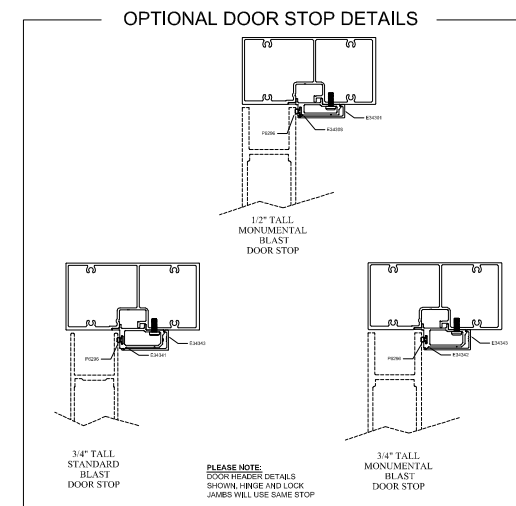

# T34000 BLAST STOREFRONT